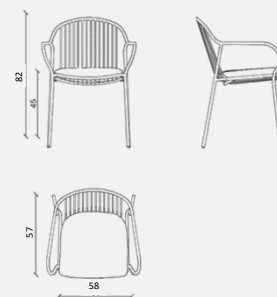

Designed by
Cassina Studio, 2022

ITA

Disegnata da Cassina Studio per gli ambienti all'aria aperta, Tubius è una sedia impilabile caratterizzata dalle linee fluide e sinuose. Monomaterica, la sedia è realizzata in acciaio trattato per l'esterno verniciato a polveri ed è completamente riciclabile al termine del suo ciclo di vita. In questa versione con braccioli, Tubius viene presentata anche con un cuscinetto imbottito aggiuntivo per garantire il massimo del confort. La sedia si inserisce in una famiglia di arredi omonima che comprende anche una sedia senza braccioli, una poltroncina e un tavolo. Cassina Custom Interiors propone Tubius in cromie customizzate per valorizzare l'unicità di ogni singolo progetto.

DEU

Tubius wurde von Cassina Studio für Außenbereiche entworfen und ist ein stapelbarer Stuhl, der sich durch fließende und geschwungene Linien auszeichnet. Ein einziges Material, der Stuhl besteht außen aus pulverbeschichtetem Stahl und ist am Ende seines Lebenszyklus vollständig recycelbar. In dieser Variante mit Armlehnen, wird Tubius auch mit einem zusätzlichen gepolsterten Kissen präsentiert, um maximalen Komfort zu gewährleisten. Der Stuhl ist Teil einer gleichnamigen Einrichtungsfamilie, zu der auch ein Stuhl ohne Armlehne, ein Sessel und ein Tisch gehören. Cassina Custom Interiors bietet Tubius in kundenspezifischen Farben an, um die Einzigartigkeit jedes einzelnen Projekts zu unterstreichen.

FRA